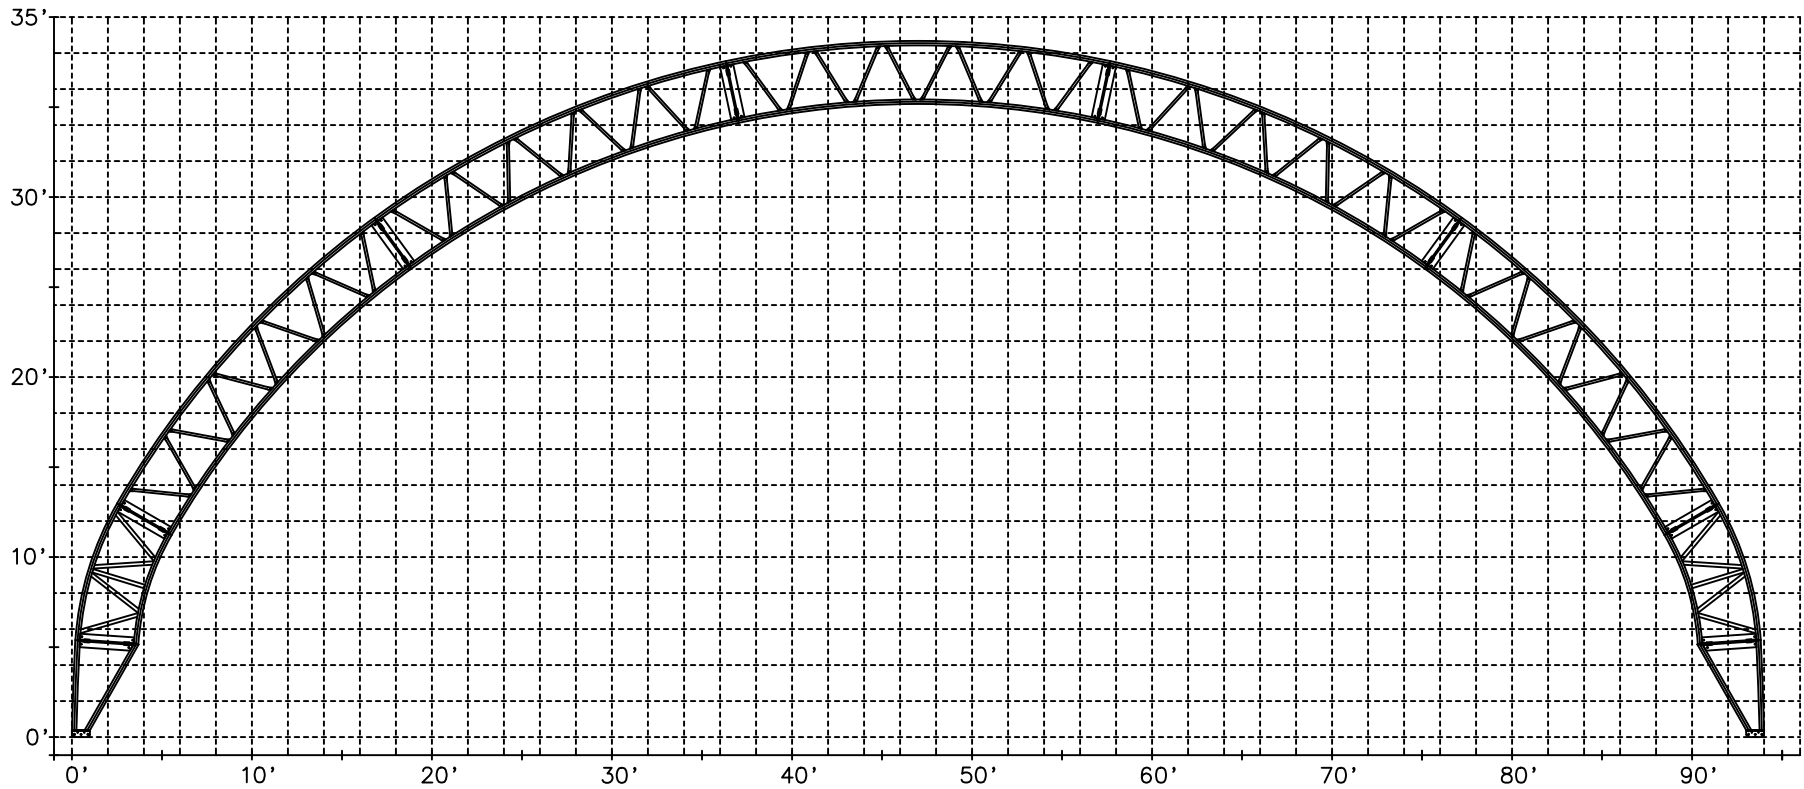

ELEV VIEW
3/32" = 1'-0"