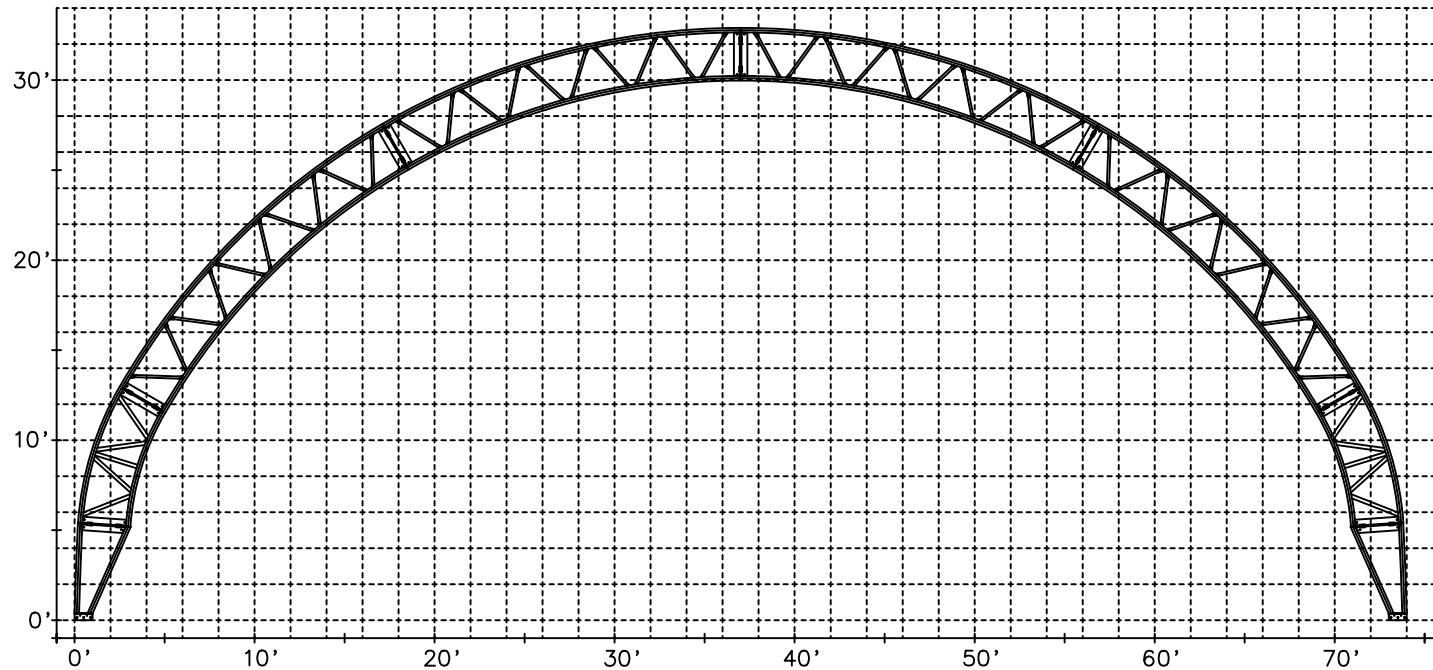

ELEV VIEW
3/32" = 1'-0"