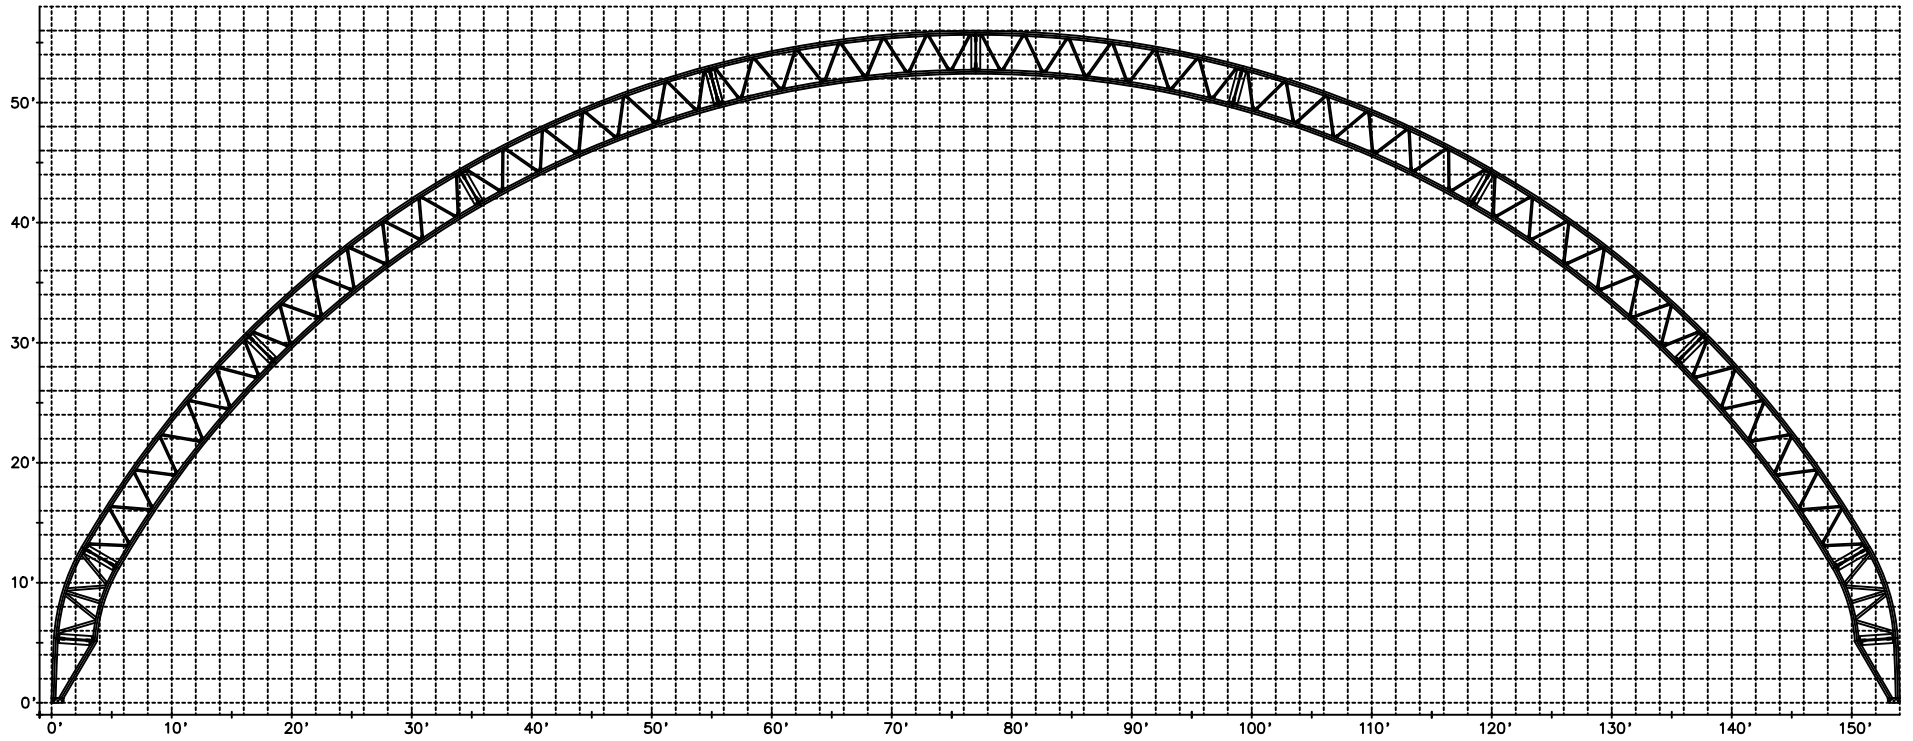

ELEV VIEW
1/16" = 1'-0"