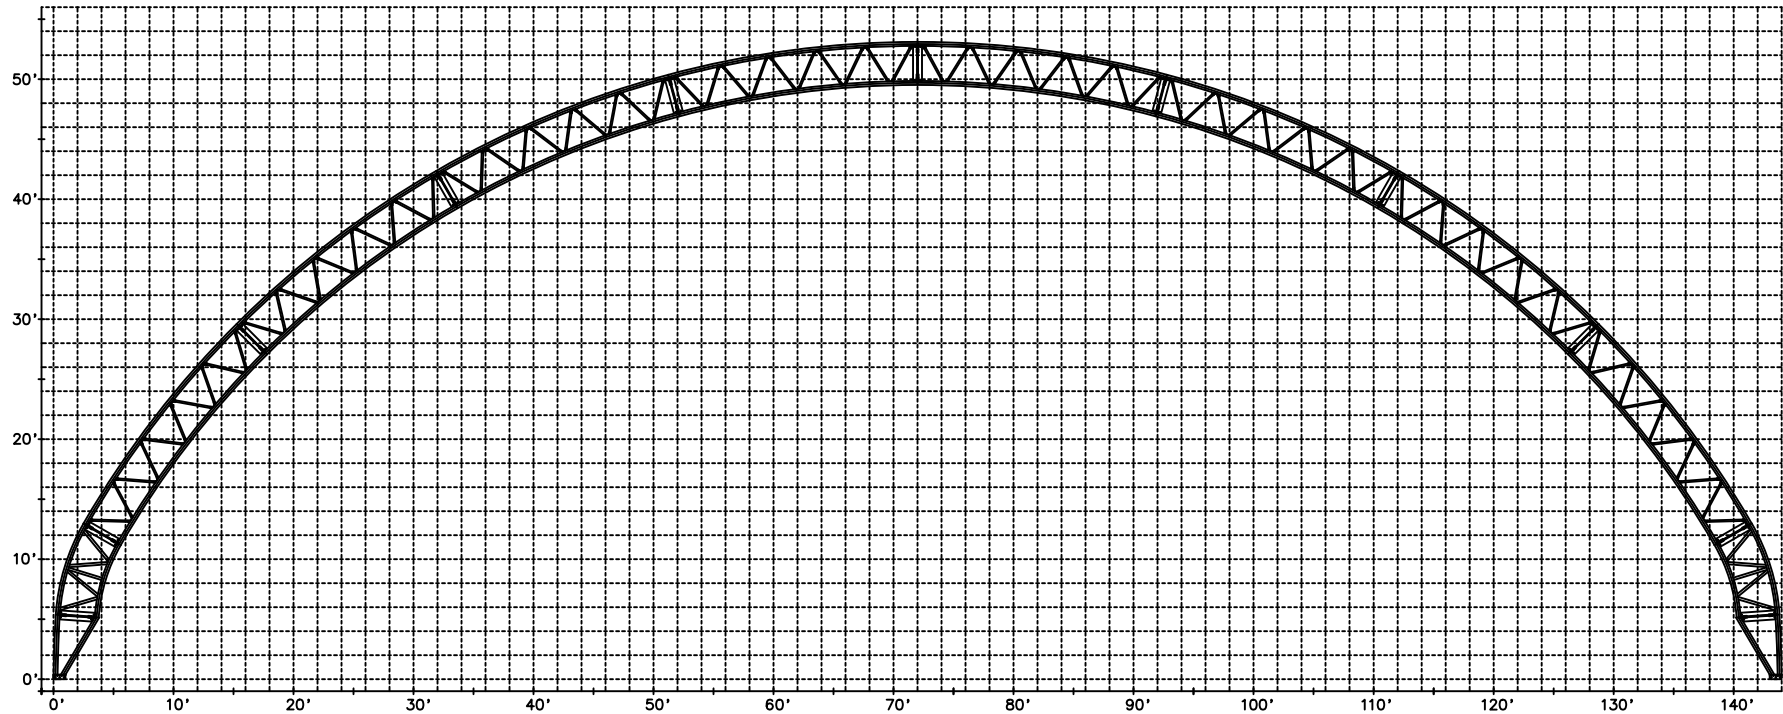

ELEV VIEW
1/16" = 1'-0"